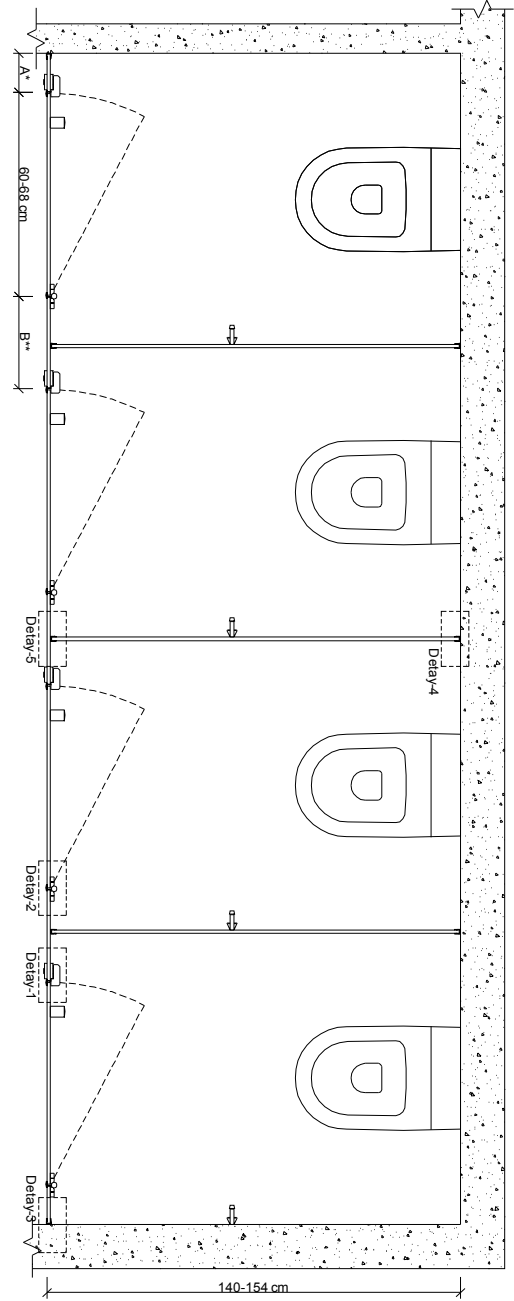

Ürün

Cubicle

Model

MERCAN-Profilii

Üretici

www.eskabın.com

ESKABIN