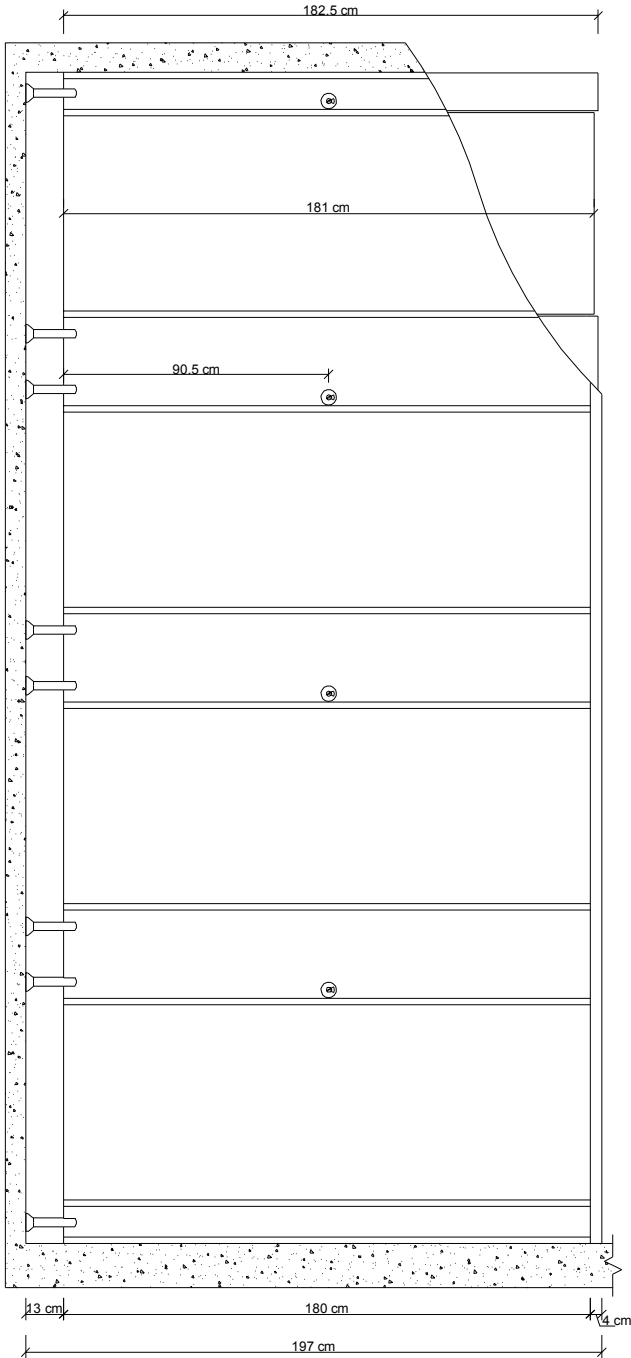

Ürün

Cubicle

Model

MERCAN-Profilii

Üretici

www.eskabın.com

ESKABIN